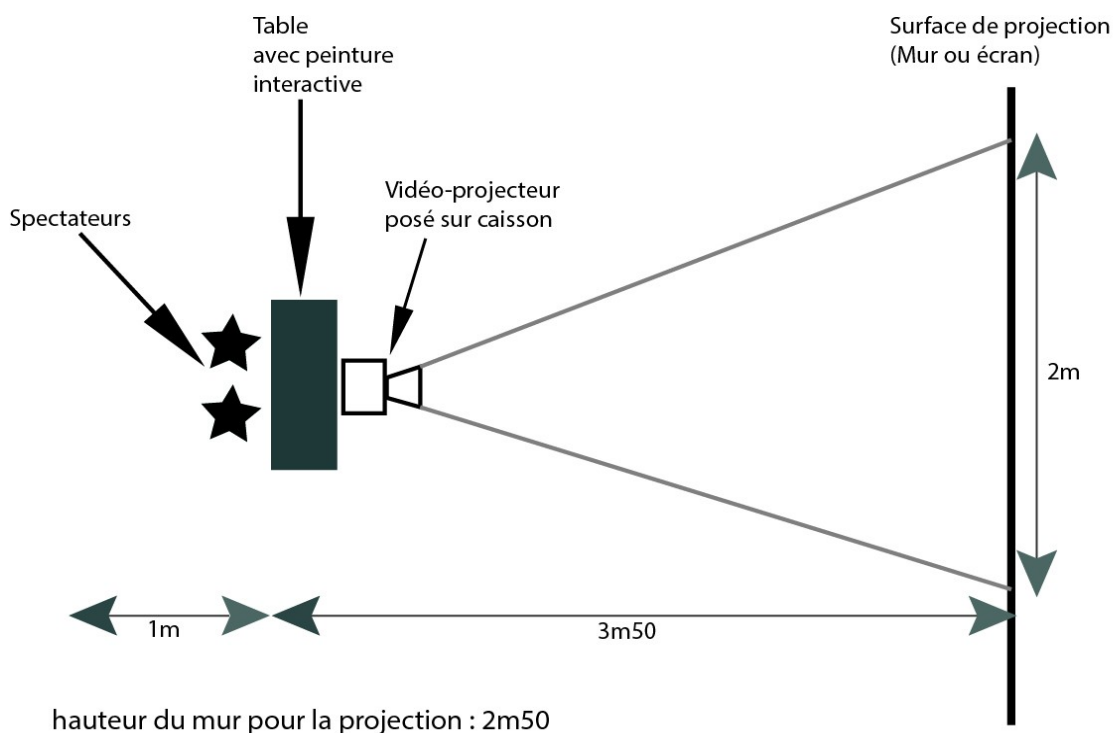

Description fonctionnelle

Pigments/Pixels est une installation visuelle interactive (pas de diffusion sonore).

Elle est composée d'un tableau de peinture posé sur une table. Ce tableau de peinture contient des zones tactiles qui interagissent sur une image numérique projetée sur une surface de projection (mur ou écran) située en face de la table. Le tableau de peinture interactif est relié à un ordinateur via une carte arduino. Cet ordinateur est relié au vidéo-projecteur qui diffuse l'image.

Plan installation, vue de dessus

Vue de dessus

Matériel

A fournir par l'organisateur :

- Pièce obscure
- Mur blanc ou écran de 2m50 et 2m de large pour la projection
- Table 60cm de large, 1mètre de long, hauteur standard
- et si possible un caisson pour surélever du sol le vidéo projecteur